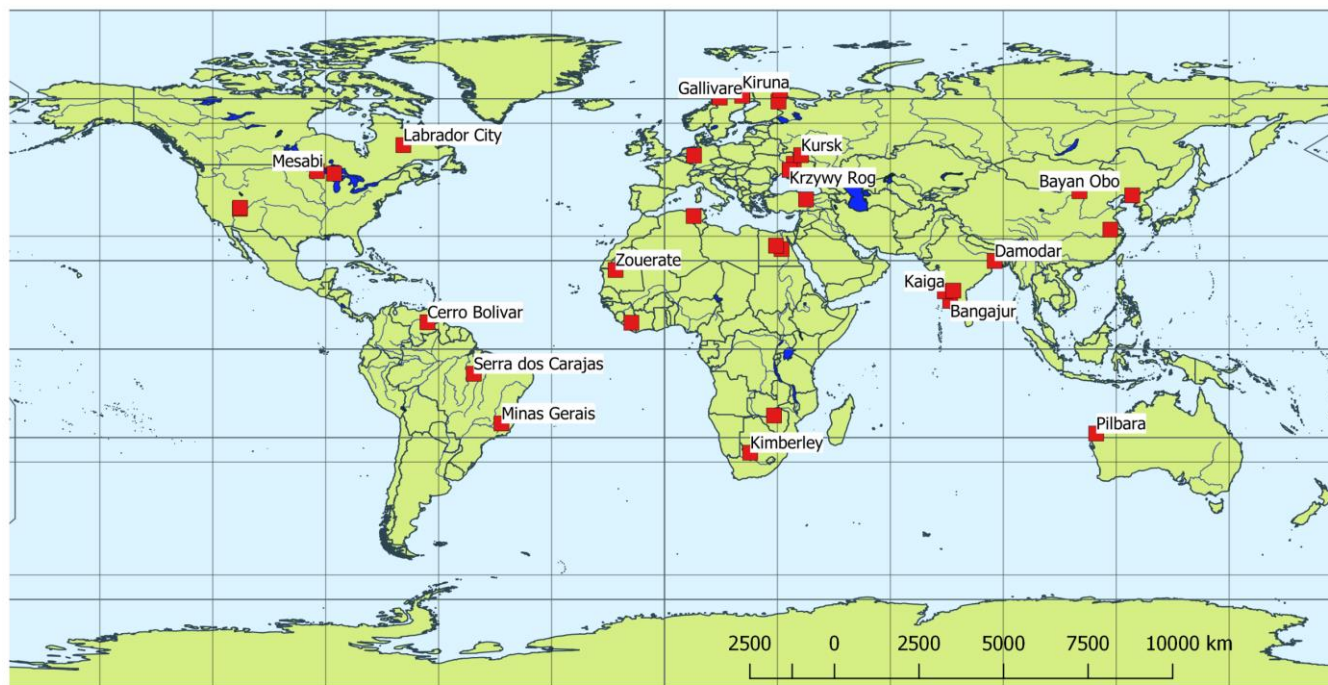

III M geography group student's project:

„Atlas of mineral resources”

Maps created in QGIS by students.

Co-funded by the
Erasmus+ Programme
of the European Union

Sufinancirano sredstvima
programa Europske unije
Erasmus+
suradnja za inovacije i
razmjenu dobre prakse

Rozmieszczenia wydobycia węgla kamiennego

Rozmieszczenie wydobycia złóż węgla brunatnego

Rozmieszczenie wydobycia ropy naftowej

Rozmieszczenie wydobycia gazu ziemnego

Rozmieszczenie wydobycia rud żelaza

Rozmieszczenie wydobycia rud miedzi

Rozmieszczenie wydobycia boksytów

Rozmieszczenie wydobycia rud uranu