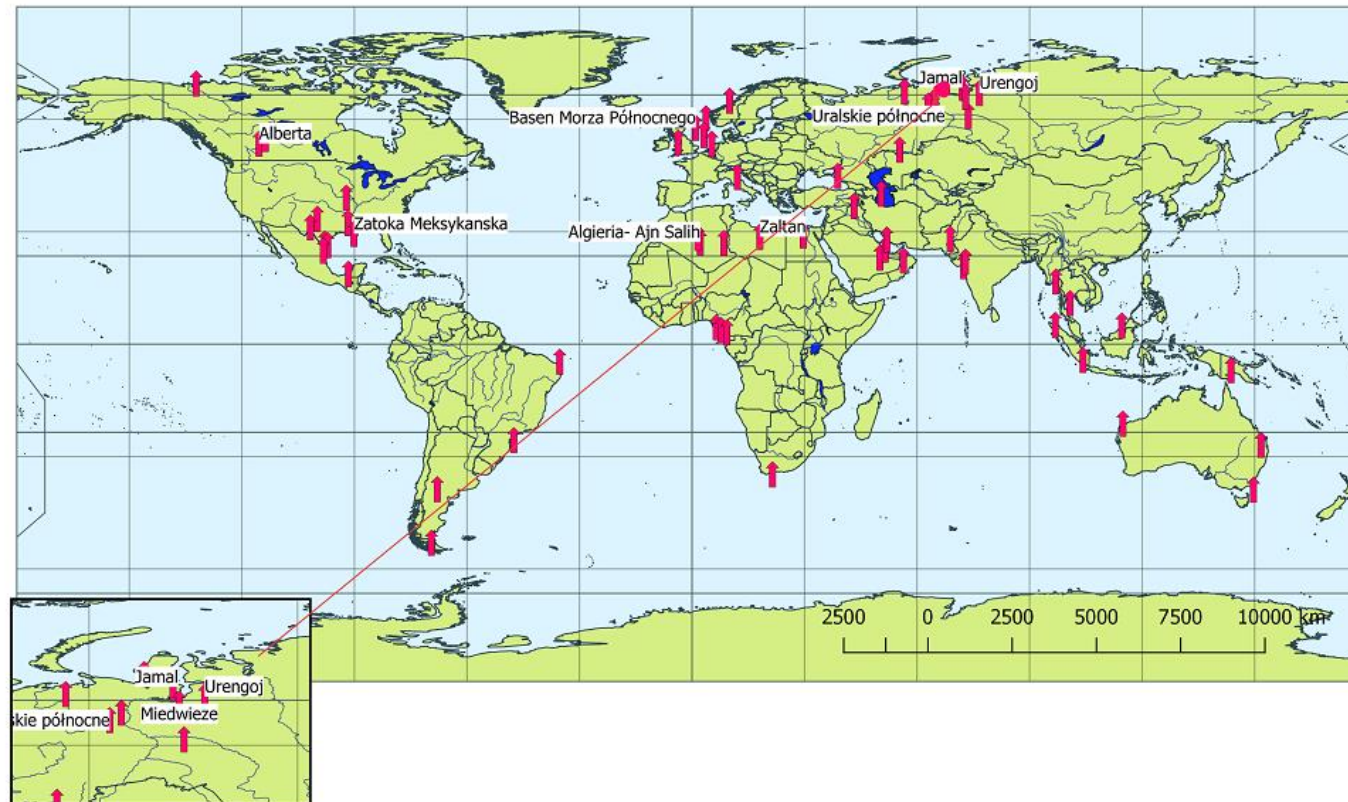

III M geography group student's project:

„Atlas of mineral resources”

Maps created in QGIS by students.

Co-funded by the
Erasmus+ Programme
of the European Union

Sufinancirano sredstvima
programa Europske unije
Erasmus+
suradnja za inovacije i
razmjenu dobre prakse

Rozmieszczenia wydobycia węgla kamiennego

Rozmieszczenie wydobycia złóż węgla brunatnego

Rozmieszczenie wydobycia ropy naftowej

Rozmieszczenie wydobycia gazu ziemnego

Rozmieszczenie wydobycia rud żelaza

Rozmieszczenie wydobycia rud miedzi

Rozmieszczenie wydobycia boksytów

Rozmieszczenie wydobycia rud uranu