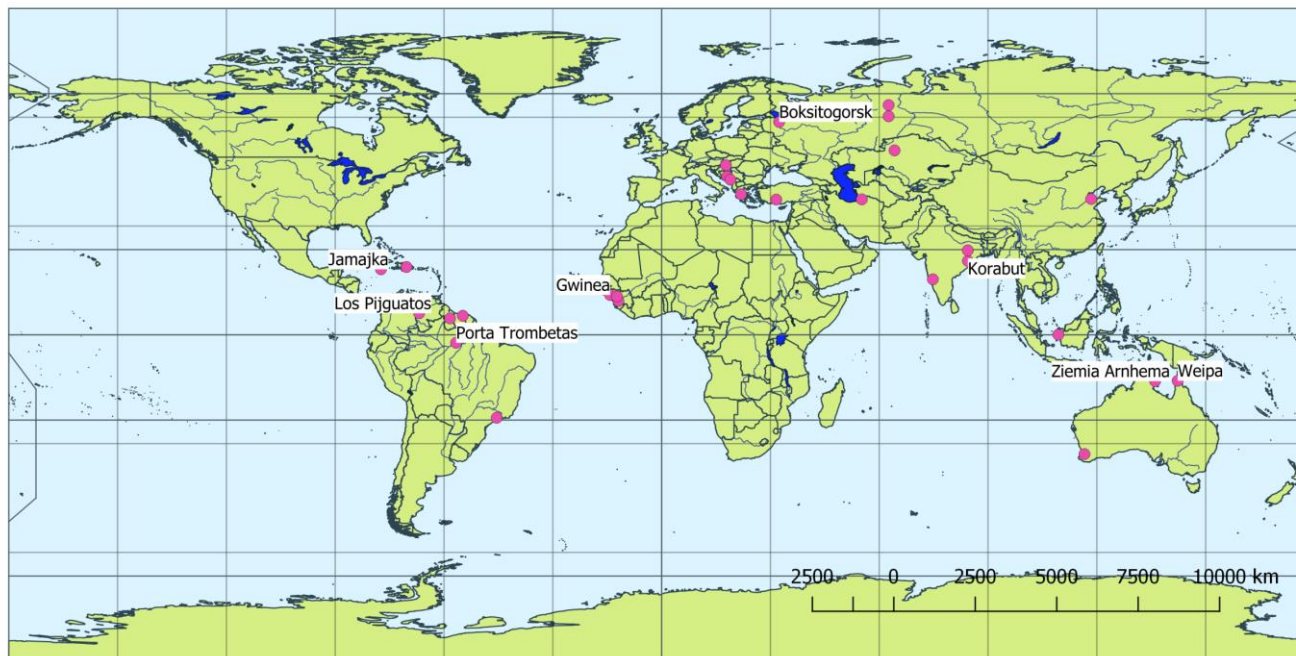

III M geography group student's project:

„Atlas of mineral resources”

Maps created in QGIS by students.

Co-funded by the
Erasmus+ Programme
of the European Union

Sufinancirano sredstvima
programa Europske unije
Erasmus+
suradnja za inovacije i
razmjenu dobre prakse

Rozmieszczenia wydobycia węgla kamiennego

Rozmieszczenie wydobycia złóż węgla brunatnego

Rozmieszczenie wydobycia ropy naftowej

Rozmieszczenie wydobycia gazu ziemnego

Rozmieszczenie wydobycia rud żelaza

Rozmieszczenie wydobycia rud miedzi

Rozmieszczenie wydobycia boksytów

Rozmieszczenie wydobycia rud uranu