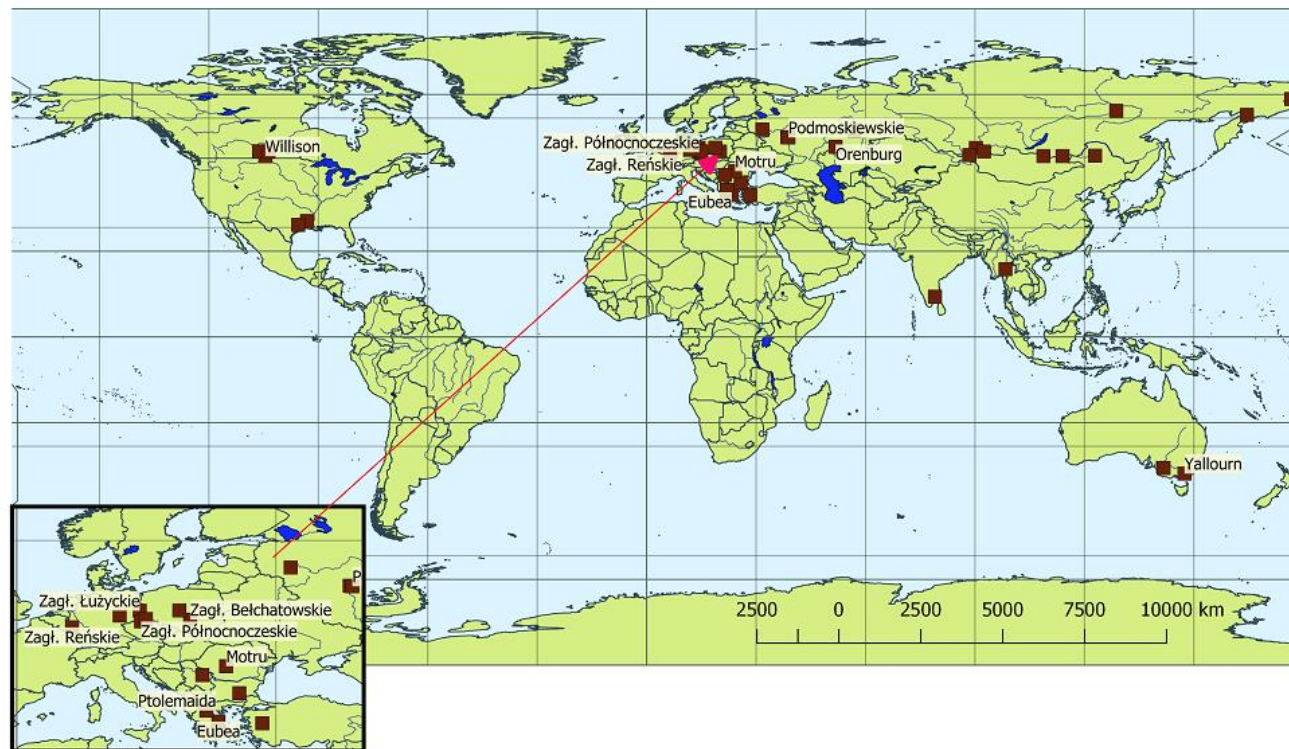

III M geography group student's project:

„Atlas of mineral resources”

Maps created in QGIS by students.

Co-funded by the
Erasmus+ Programme
of the European Union

Sufinancirano sredstvima
programa Europske unije
Erasmus+
suradnja za inovacije i
razmjenu dobre prakse

Rozmieszczenia wydobycia węgla kamiennego

Rozmieszczenie wydobycia złóż węgla brunatnego

Rozmieszczenie wydobycia ropy naftowej

Rozmieszczenie wydobycia gazu ziemnego

Rozmieszczenie wydobycia rud żelaza

Rozmieszczenie wydobycia rud miedzi

Rozmieszczenie wydobycia boksytów

Rozmieszczenie wydobycia rud uranu